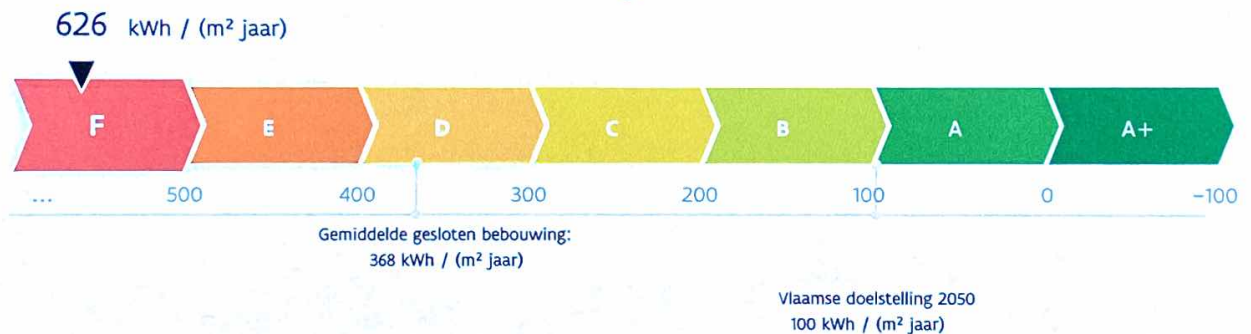

Energieprestatiecertificaat

Residentieële eenheid

Kappellestraat 16, 9690 Kluisbergen

woning, gesloten bebouwing

certificaatnummer: 20210303-0002381427-RES-1

Energie label

De energiescore en het energielabel van deze woning zijn bepaald via een theoretische berekening op basis van de bestaande toestand van het gebouw. Er wordt geen rekening gehouden met het gedrag en het werkelijke energieverbruik van de (vorige) bewoners. Hoe lager de energiescore, hoe beter.